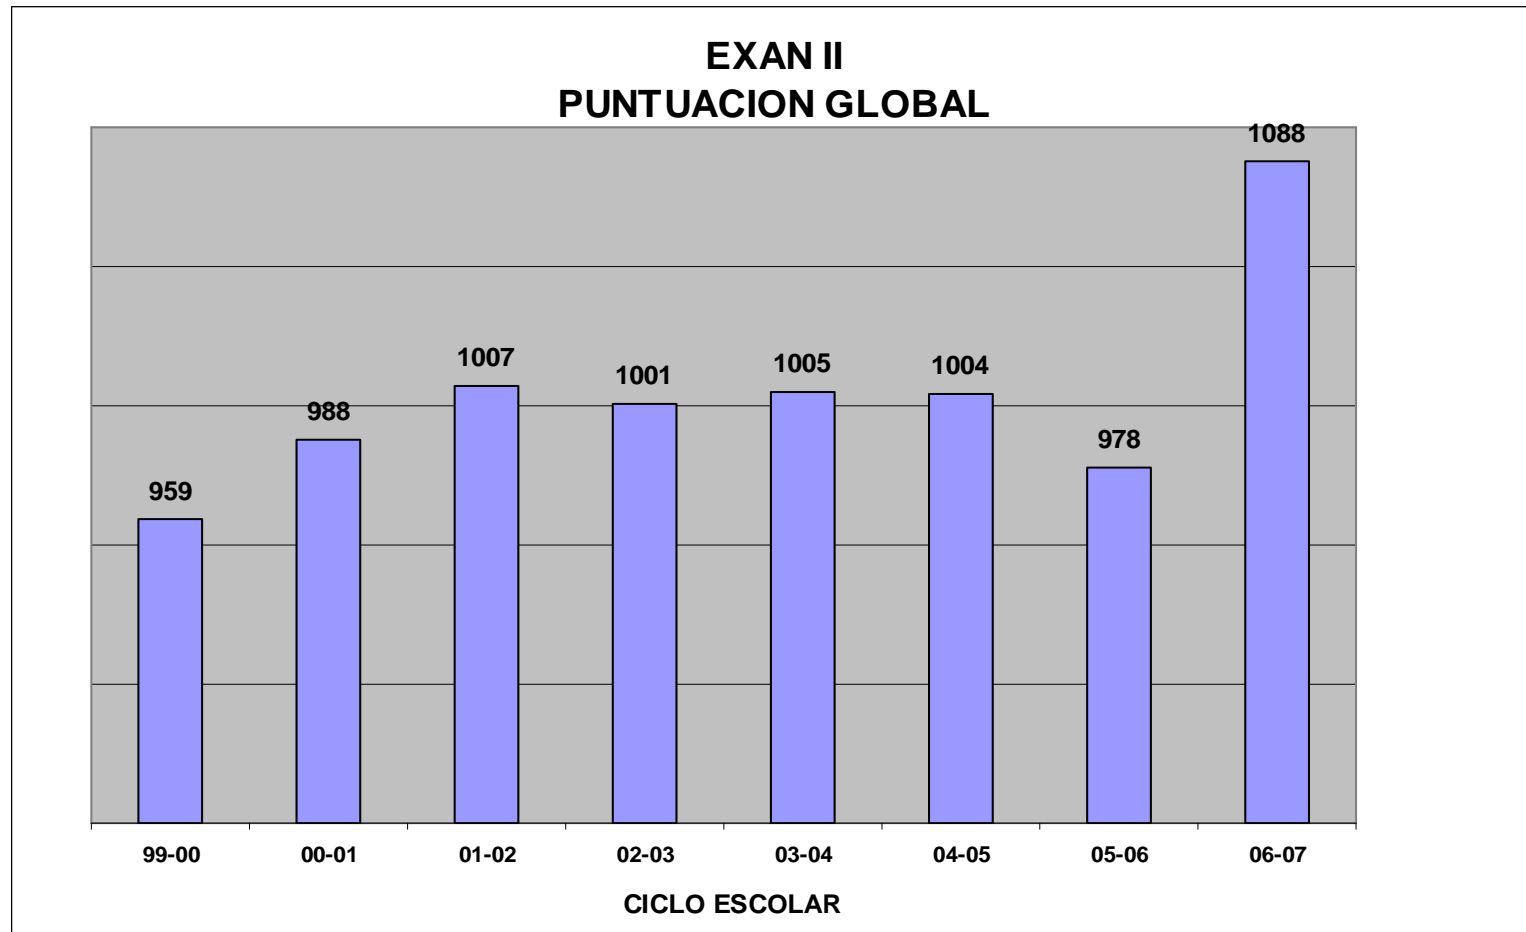

CONCURSOS ACADÉMICOS 2007

FESTIVAL ACADEMICO 2007

Lugar			Área de Conocimiento
1°	2°	3°	
CBTis 168	CBTis 39	CBTis 168	Matemáticas
CBTis 168	CBTis 168	CBTis 39	Física
CBTis 168	CBTis 39	CETis 80 CETis 155	Historico Social
CBTis 168	CETis 155	CETis 80	L. E. O. y E.
CBTis 168	CBTis 168	CETis 155	Biología
CBTis 39	CBTis 39	CBTis 168	Química
CETis 155	CBTis 168	CETis 80 CBTis 168	Computación
CBTis 168	CBTis 168	CBTis 168	Laboratorio Clinico
CETis 80	CETis 80	CETis 80	Electrónica
CBTis 195	CBTis 39	CBTis 39	Contabilidad

EXANI II 2007

Lugar
obtenido

En el Sistema

1°	DGETI Ags.
2°	Instituciones Públicas
11°	Estatal.

HISTORICO DEL EXANI II

Fuente: IEA