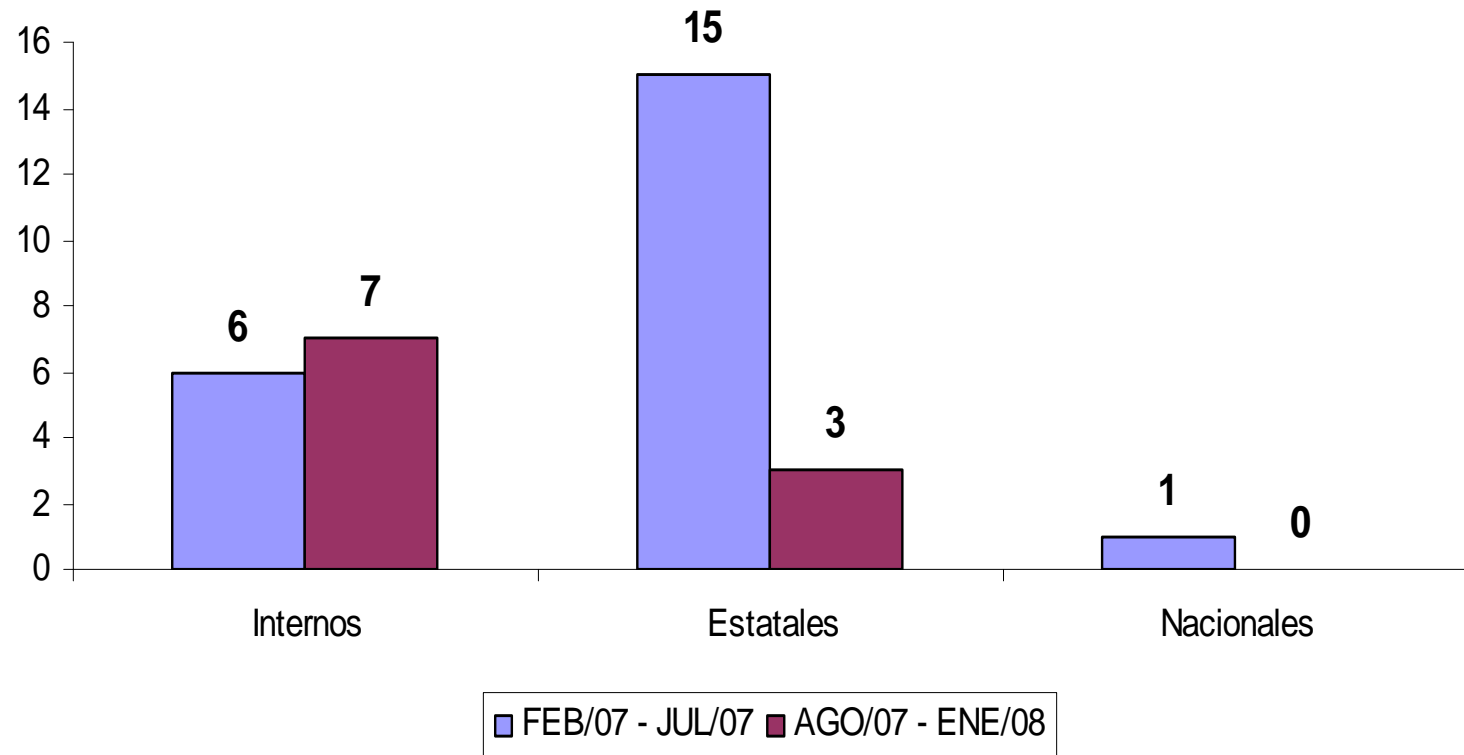

SEP

SECRETARÍA DE
EDUCACIÓN PÚBLICA

**Subsecretaría de Educación Media Superior
Dirección General de Educación Tecnológica Industrial
Centro de Bachillerato Tecnológico Industrial y de Servicios No. 168**

INFORME DE ACTIVIDADES

**DEPARTAMENTO DE
SERVICIOS DOCENTES**

FEBRERO 2007 – ENERO 2008

DISPOSICION DE HORAS DOCENTES PARA ATENDER A 42 GRUPOS

APLICACION DE HORAS DE SUPERA VIT

CURSOS DE CAPACITACION

32 Cursos en total