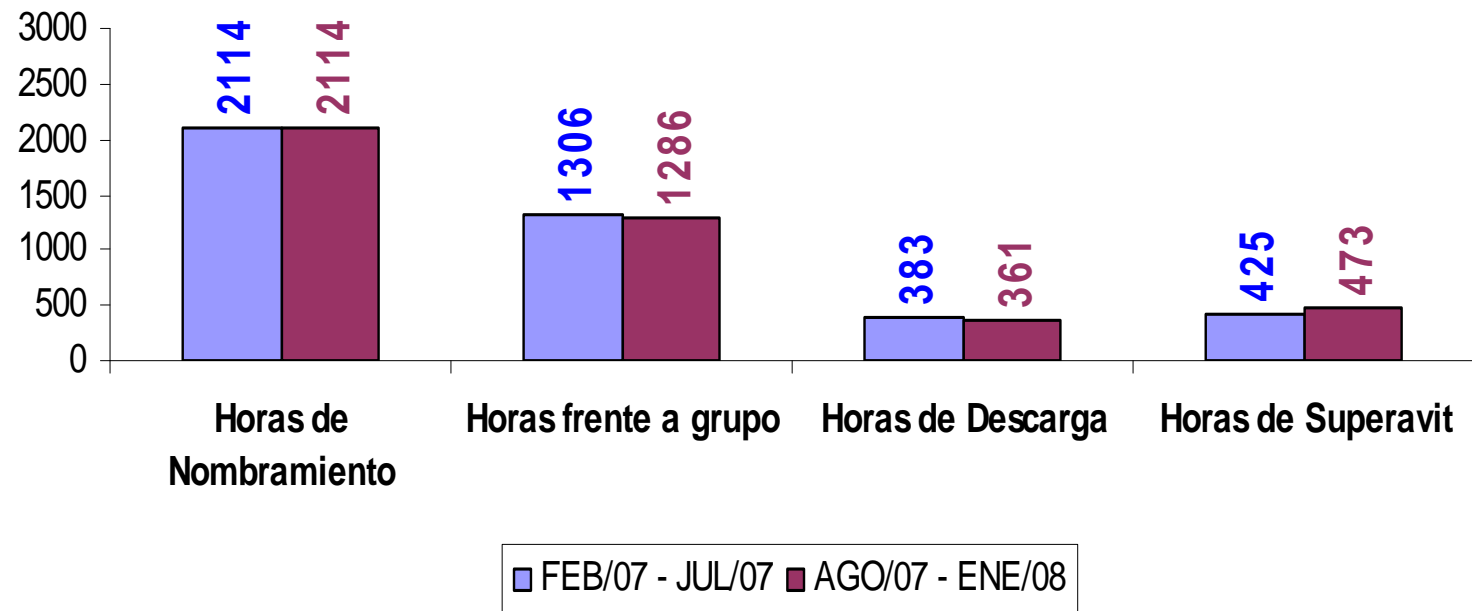

SEP

SECRETARÍA DE
EDUCACIÓN PÚBLICA

**Subsecretaría de Educación Media Superior
Dirección General de Educación Tecnológica Industrial
Centro de Bachillerato Tecnológico Industrial y de Servicios No. 168**

INFORME DE ACTIVIDADES

**DEPARTAMENTO DE
SERVICIOS DOCENTES**

FEBRERO 2007 – ENERO 2008

DISPOSICION DE HORAS DOCENTES PARA ATENDER A 42 GRUPOS

APLICACION DE HORAS DE SUPERA VIT

CURSOS DE CAPACITACION

32 Cursos en total