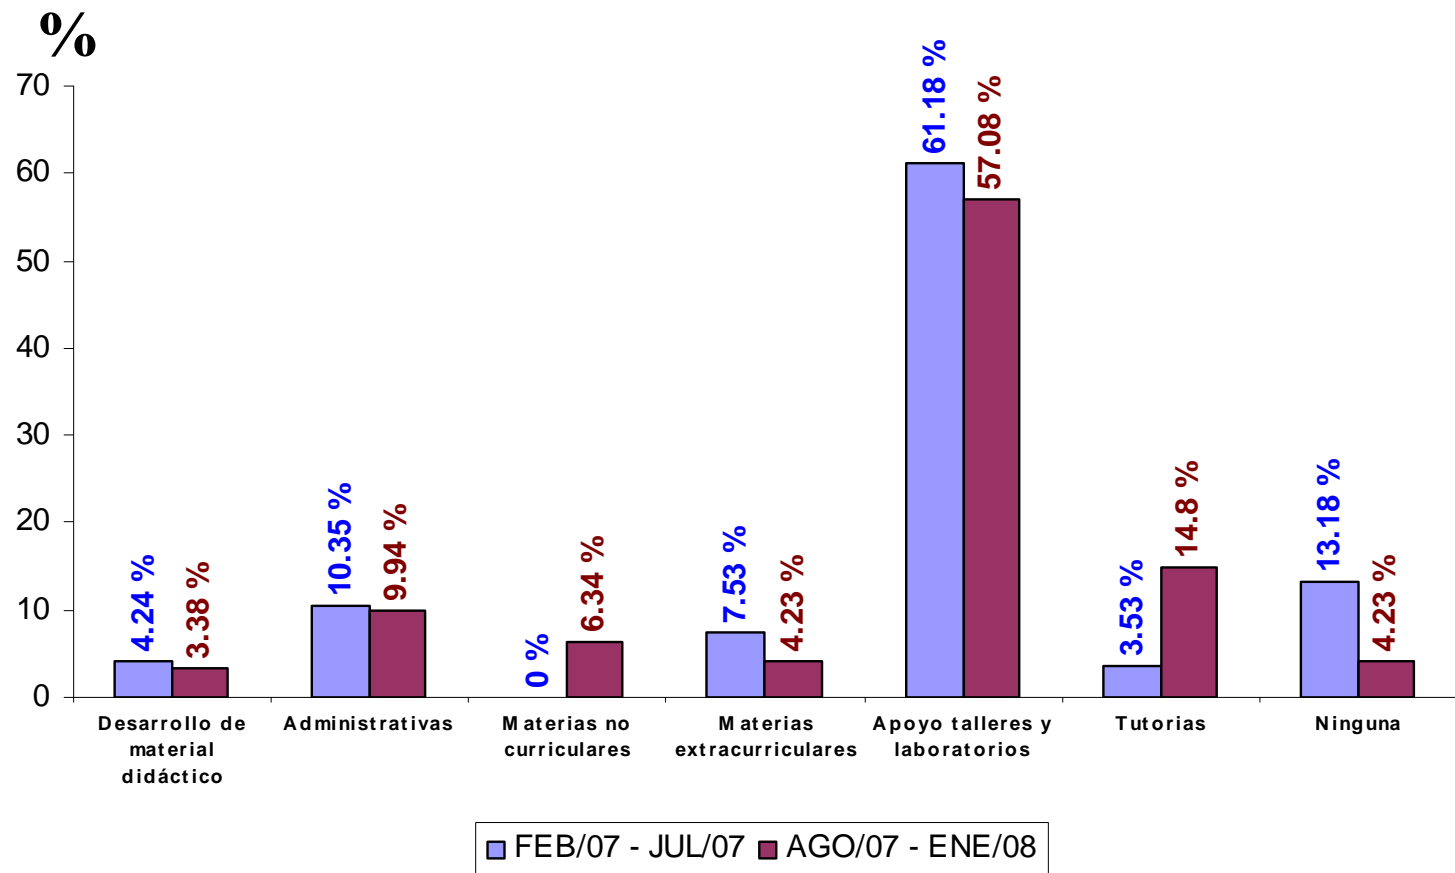

SEP

SECRETARÍA DE
EDUCACIÓN PÚBLICA

**Subsecretaría de Educación Media Superior
Dirección General de Educación Tecnológica Industrial
Centro de Bachillerato Tecnológico Industrial y de Servicios No. 168**

INFORME DE ACTIVIDADES

**DEPARTAMENTO DE
SERVICIOS DOCENTES**

FEBRERO 2007 – ENERO 2008

DISPOSICION DE HORAS DOCENTES PARA ATENDER A 42 GRUPOS

APLICACION DE HORAS DE SUPERA VIT

CURSOS DE CAPACITACION

32 Cursos en total