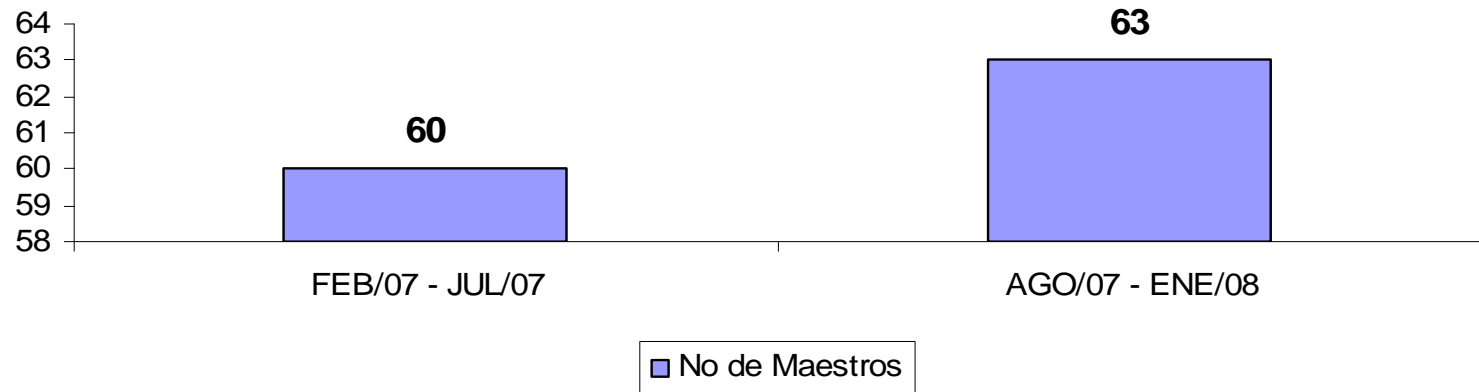

Subsecretaría de Educación Media Superior
Dirección General de Educación Tecnológica Industrial
Centro de Bachillerato Tecnológico Industrial y de Servicios No. 168

CAPACITACION DOCENTE