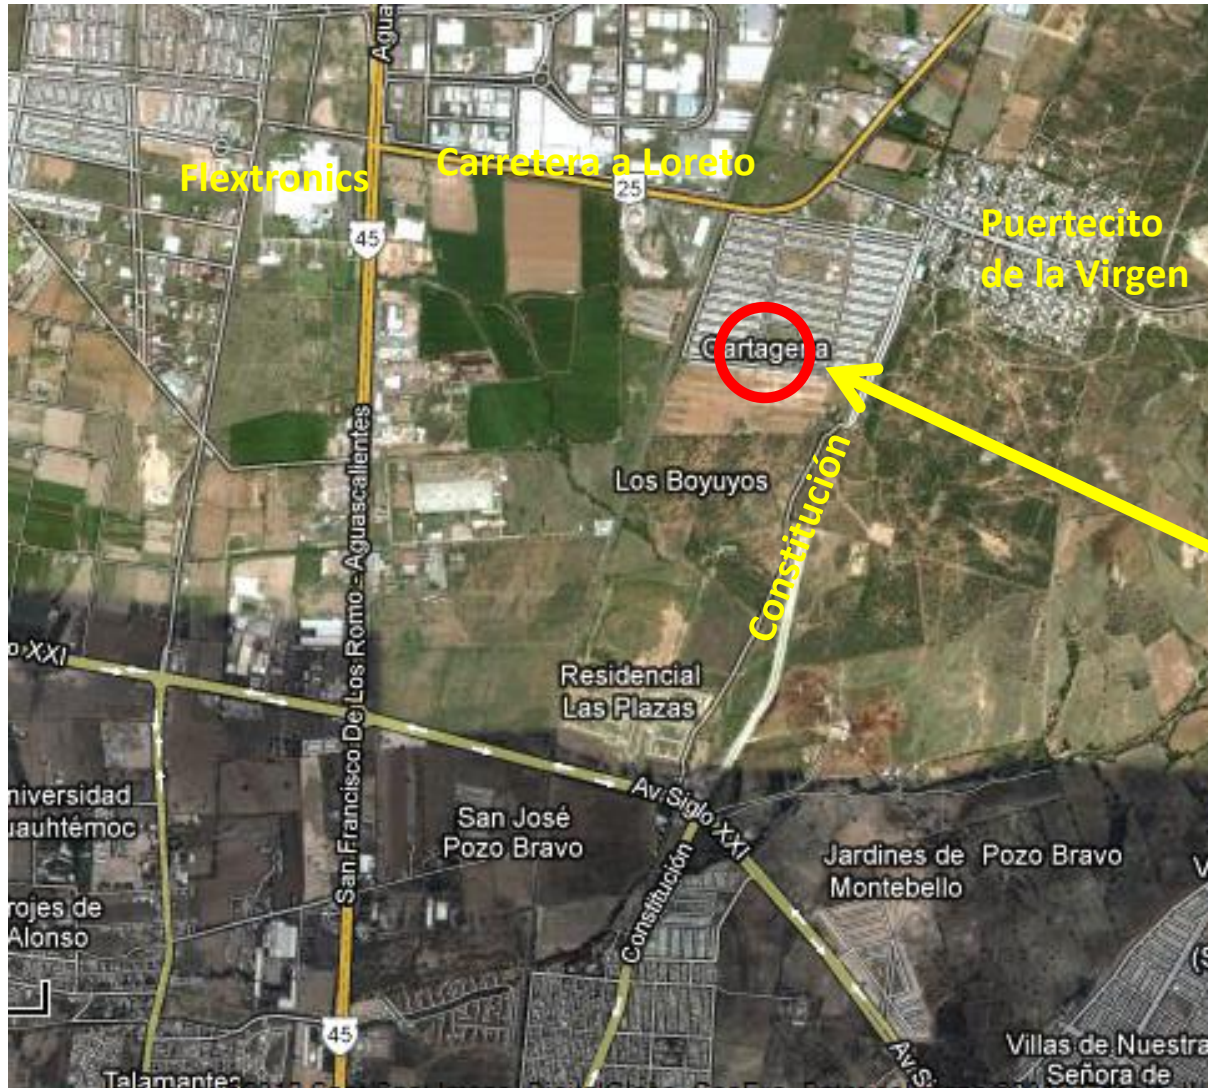

Centro de Bachillerato Tecnológico industrial y de servicios No. 168

“Francisco I. Madero”

Plantel Cartagena - Extensión

Domicilio: Chato Morones esquina con Viñedos Rivier, Fracc. Cartagena, Aguascalientes

Domicilio:
Chato Morones, esquina
con Viñedos Rivier
Fracc. Cartagena.
Municipio: Aguascalientes
Estado: Aguascalientes

Centro de Bachillerato Tecnológico industrial y de servicios No. 168

“Francisco I. Madero”

Plantel Cartagena - Extensión

Domicilio: Chato Morones esquina con Viñedos Rivier, Fracc. Cartagena, Aguascalientes

Domicilio:
Chato Morones, esquina
con Viñedos Rivier
Fracc. Cartagena.
Municipio: Aguascalientes
Estado: Aguascalientes

Entrada provisional por Viñedos Rivier. Por esta calle pasa la RUTA 05