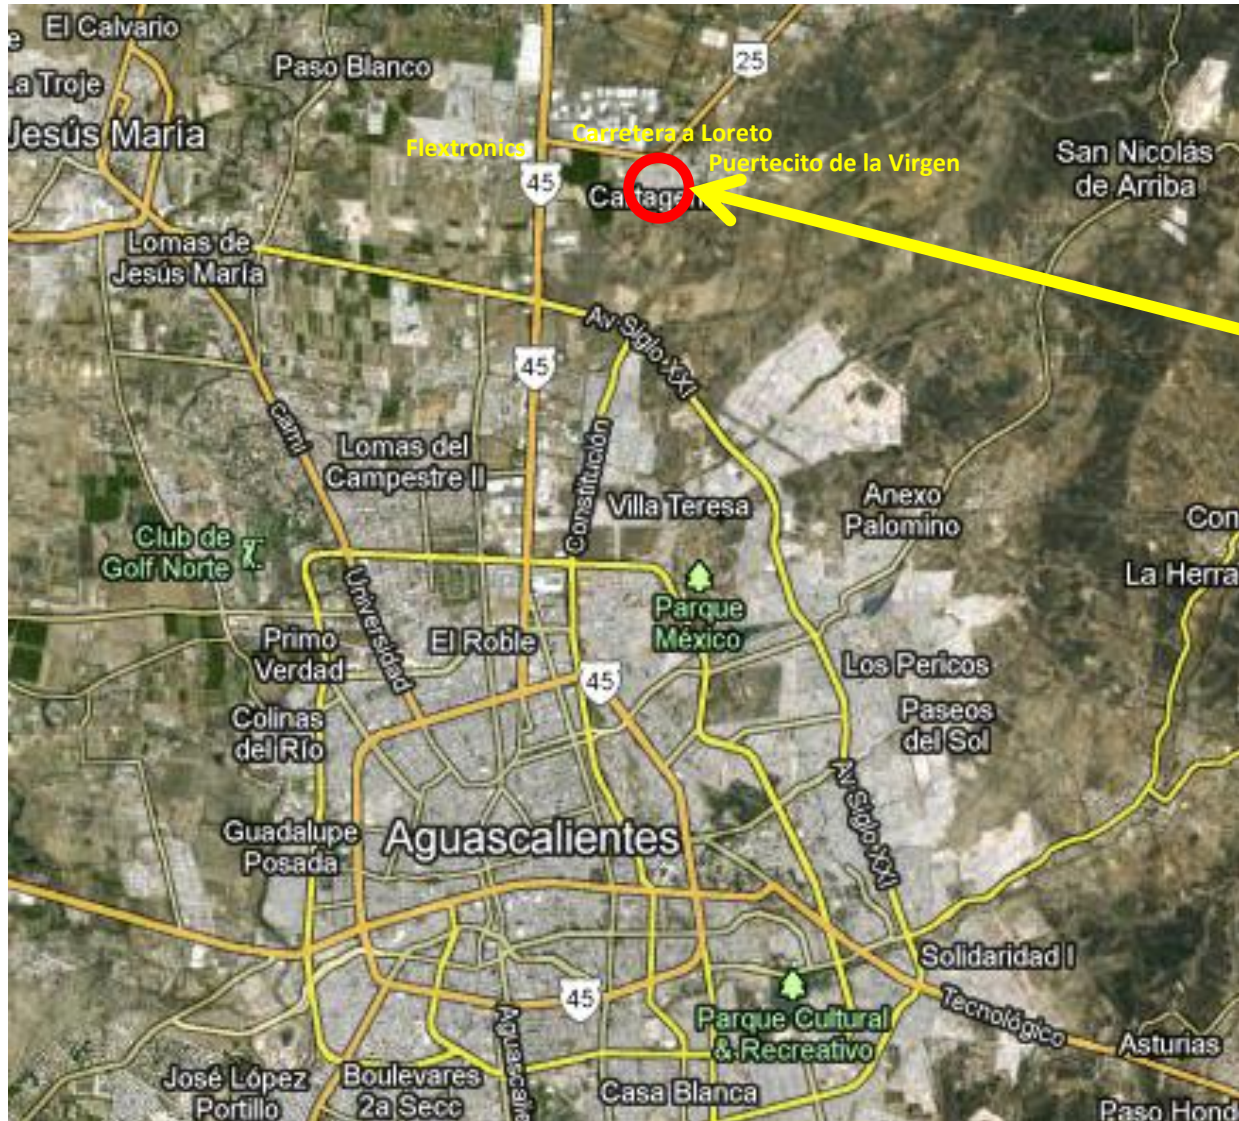

Centro de Bachillerato Tecnológico industrial y de servicios No. 168

“Francisco I. Madero”

Plantel Cartagena - Extensión

Domicilio: Chato Morones esquina con Viñedos Rivier, Fracc. Cartagena, Aguascalientes

Domicilio:
Chato Morones, esquina
con Viñedos Rivier
Fracc. Cartagena.
Municipio: Aguascalientes
Estado: Aguascalientes

Centro de Bachillerato Tecnológico industrial y de servicios No. 168

“Francisco I. Madero”

Plantel Cartagena - Extensión

Domicilio: Chato Morones esquina con Viñedos Rivier, Fracc. Cartagena, Aguascalientes

Domicilio:
Chato Morones, esquina
con Viñedos Rivier
Fracc. Cartagena.
Municipio: Aguascalientes
Estado: Aguascalientes

Entrada provisional por Viñedos Rivier. Por esta calle pasa la RUTA 05